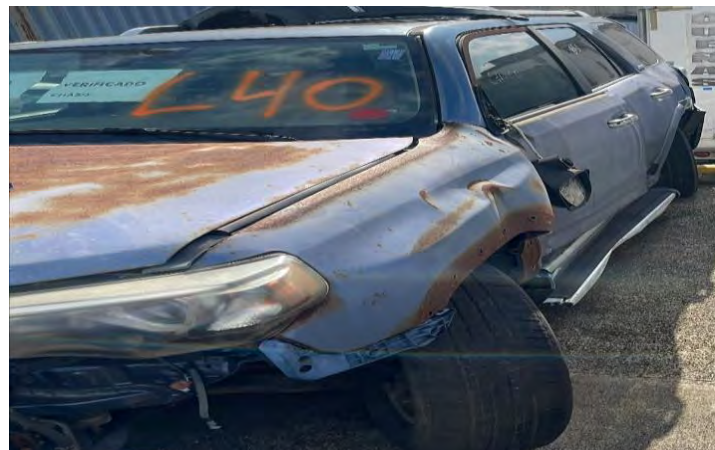

CHASIS: JTEZU5JR2B5022072 TOYOTA 4RUNNER 2010