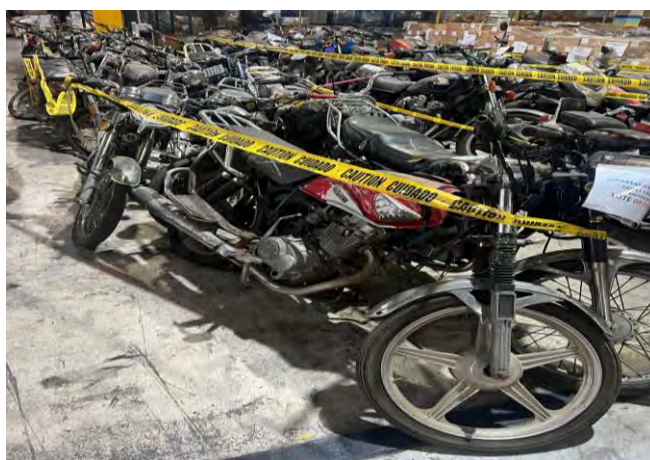

DEPARTAMENTO DE SUBASTA PARTES Y PIEZAS PARA MOTOCICLETAS

UBICACIÓN: ALMACEN DE SUBASTA

LOTE 09-03-2023		LOTE PARTES Y PIEZAS PARA MOTOCICLETAS				
CANTIDAD	Descripción	Chasis	Marca	Modelo	Año	Color
1	MOTOCICLETA	3HS-010999	YAMAHA	RX-100	N/A	NEGRO
1	MOTOCICLETA	GCLPCK502EC000177	X-1000	CG-150	N/A	NEGRO
1	MOTOCICLETA	LAWPEJA025B000622	YAM	CG-125	N/A	ROJO
1	MOTOCICLETA	LAWPEJA067B005289	YAM	CG-125	N/A	ROJO
1	MOTOCICLETA	LC6PAGA10B0827412	SUZUKI	AX-100	N/A	NEGRO
1	MOTOCICLETA	LC6PCJB85A0801308	DOMOTO	HJ-125	N/A	MARRON
1	MOTOCICLETA	LE3PCK507AB001566	NIPPONIA	CG-150	N/A	NEGRO
1	MOTOCICLETA	LF3PC15097B063876	X-1000	CG150	N/A	ROJO
1	MOTOCICLETA	LF3PCJ5034B021358	HAOJIN	CG-150	N/A	NEGRO
1	MOTOCICLETA	LF3PCK503A6019031	GALAXY	CG-150	N/A	NEGRO
1	MOTOCICLETA	LF3PCK508BB021083	X-1000	CG-150	N/A	MARRON
1	MOTOCICLETA	LRPRPLB00HA005151	GATO	CG-200	N/A	BLANCO
1	MOTOCICLETA	LRPRPLB09GA003106	GATO	CG-200	N/A	NEGRO
1	MOTOCICLETA	LWPPC12A671006701	X-1000	CG-150	N/A	MARRON
1	MOTOCICLETA	LWPPCK1BF20110125	DESC	CG-150	N/A	ROJO
1	MOTOCICLETA	LZL12P1ABBHH60682	YOUCAL	HJ-125	N/A	AZUL
1	MOTOCICLETA	LZL12PPA4FHM41035	HAOJIN	HJ-125	N/A	ROJO
1	MOTOCICLETA	LZP12P1A5FHE42164	HOAJIN	HJ-125	N/A	ROJO/V
1	MOTOCICLETA	TARPCK502CC001138	X-1000	CG-150	N/A	NEGRO
1	MOTOCICLETA	TBL15P102DHD49805	X1000	CG-150	N/A	NEGRO

20

UBICACIÓN ALMACEN DE SUBASTA