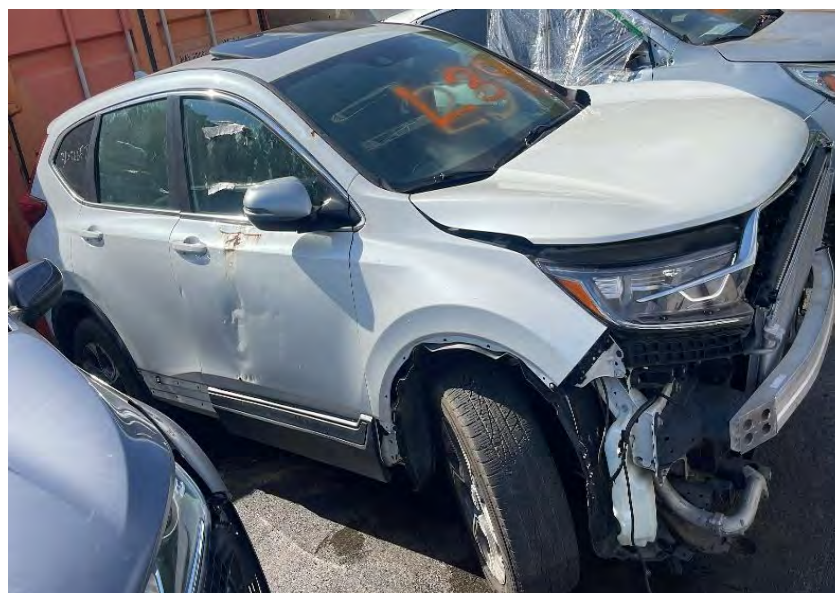

LOTE 39-03-2023

PRECIO PRIMERA PUJA RD$

92,200.75

DEPARTAMENTO DE SUBASTA PIEZAS Y PARTES PARA VEHICULOS

UBICACIÓN: ALMACEN DE SUBASTA

CHASIS: 7FARW2H85KE050655 HONDA CR-V 2019