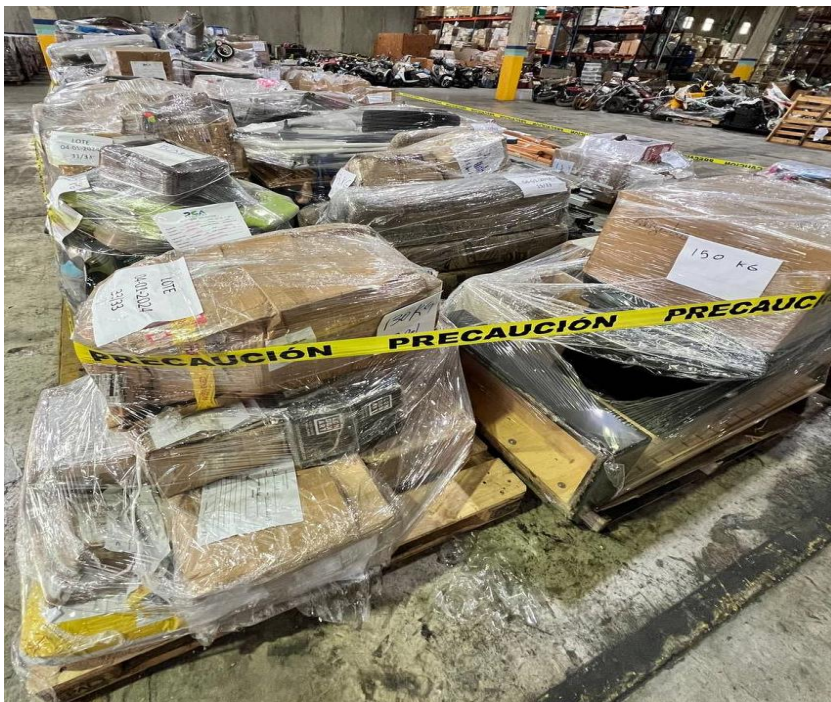

Las mercancías para subastar comprenderán: piezas y partes usados para vehículos, motocicletas y pasolas, maderas, baldosas, bisuterías, piezas eléctricas, máquina para fabricar block, artículos del hogar, entre otras mercancías variadas.

UBICACIÓN: ALMACEN DE SUBASTA

DEPARTAMENTO DE SUBASTA

VEHICULO PARA PIEZAS Y PARTES

UBICACIÓN: SANTO DOMINGO

CAMION MACK DM690S 2001
CHASIS: 1M2B209C21M028114

DEPARTAMENTO DE SUBASTA
ARTICULOS DEL HOGAR
CONTENEDOR: AMLU4051598

UBICACIÓN: HAINA

DEPARTAMENTO DE SUBASTA RECICLAJE VARIADO

UBICACIÓN: ALMACEN DE SUBASTA

DEPARTAMENTO DE SUBASTA MERCANCIA VARIADA

UBICACIÓN: ALMACEN DE SUBASTA

DEPARTAMENTO DE SUBASTA

VEHICULO PARA PIEZAS Y PARTES