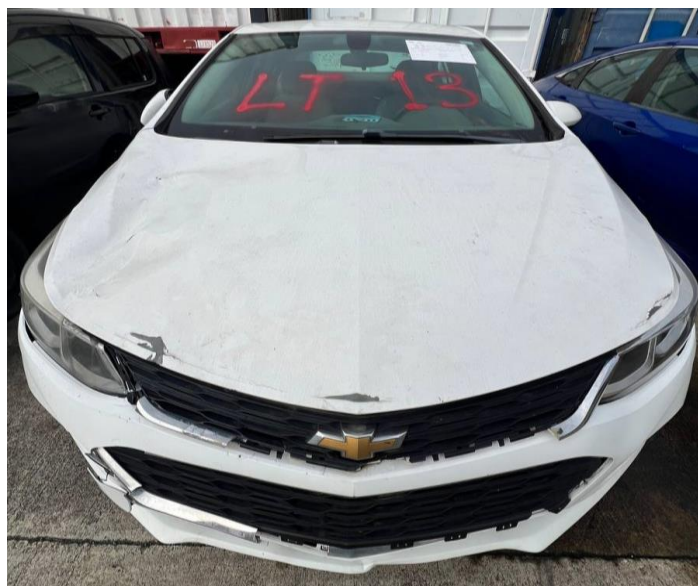

CHASIS: 5J6RW1H97JL009464

DEPARTAMENTO DE SUBASTA

VEHICULO PARA PIEZAS Y PARTES

UBICACIÓN: ALMACEN DE SUBASTA

CHEVROLET CRUZE 2017

CHASIS: 1G1BC5SM6H7156990

DEPARTAMENTO DE SUBASTA

VEHICULO PARA PIEZAS Y PARTES