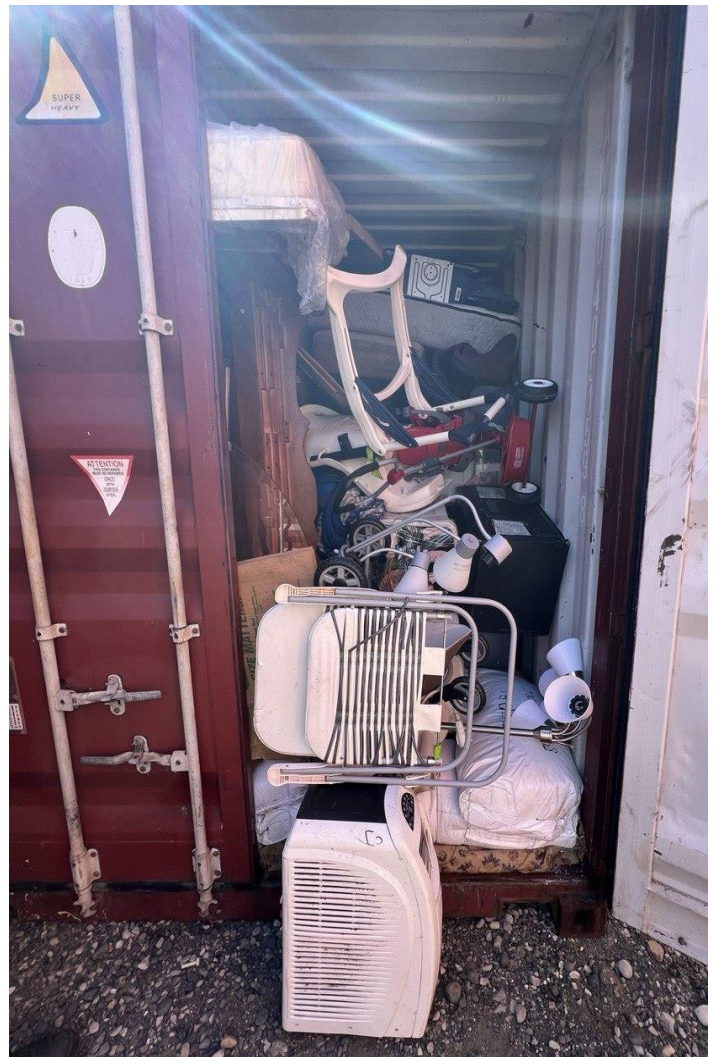

DEPARTAMENTO DE SUBASTA
ARTICULOS DEL HOGAR
CONTENEDOR: AMLU4051598

UBICACIÓN: HAINA