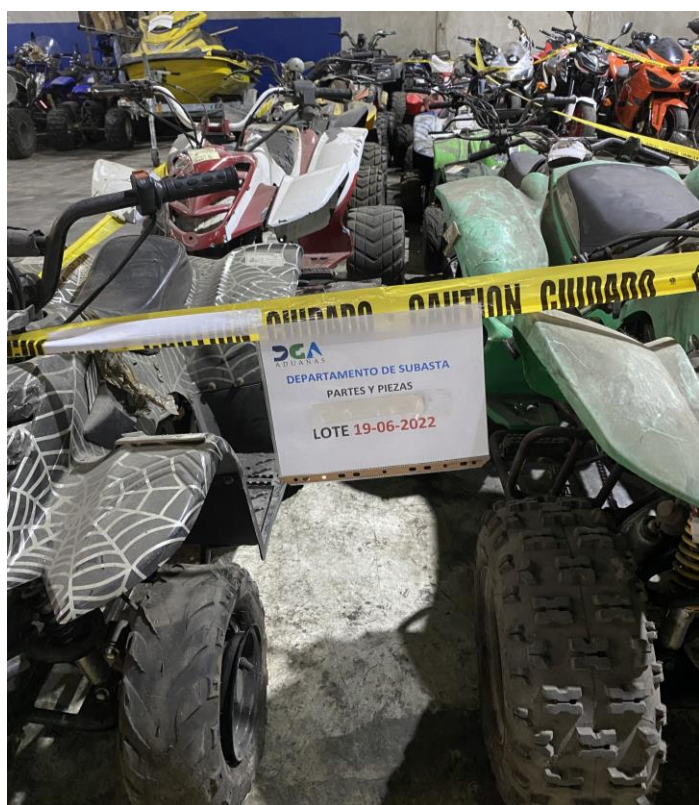

DEPARTAMENTO DE SUBASTA PIEZAS Y PARTES PARA VEHICULOS

UBICACIÓN: ALMACEN SUBASTA

Descripción	Chasis	Marca	Modelo	Año	Color
4 WHEEL	1P52FMH07060146	4 WHEEL /MINI	N/A	N/A	ROJO
4 WHEEL	15FMH19020380	4 WHEEL /MINI	N/A	N/A	MAMEI
4 WHEEL	169FMI5D059070	ATAKK/ 4 WHEEL	N/A	N/A	ROJO/NEGRO
4 WHEEL	LHJSKM3386B004293	4 WHEEL	N/A	N/A	NEGRO
4 WHEEL	LXYZCML0870P18485	SHINERAY /4 WHEEL	N/A	N/A	ROJO/BLANCO
4 WHEEL	139FMBDY034064	4 WHEEL /MINI	N/A	N/A	AMARILLO
4 WHEEL	RFBLE07C44P17131	KYMCO / 4 WHEEL	N/A	N/A	AMARILLO
4 WHEEL	LHX5AACBXA0000110	4 WHEEL /MINI	N/A	N/A	NEGRO
4 WHEEL	4UF02ATVX2T244465	SUZUKI / 4 WHEEL	N/A	N/A	VERDE
4 WHEEL	L6ASCHE169A001898	4 WHEEL /MINI	N/A	N/A	VERDE
4 WHEEL	L8YSCHLK1EYA02820	4 WHEEL /MINI	N/A	N/A	VERDE
4 WHEEL	152FMH DY035804	4 WHEEL	N/A	N/A	VERDE
4 WHEEL	L5NAAFB3E1039125	4 WHEEL /MINI	N/A	N/A	NEGRO
4 WHEEL	TJ152FMH61100514	4 WHEEL /MINI	N/A	N/A	AZUL
4 WHEEL	L4PGUM21573000529	4 WHEEL /MINI	N/A	N/A	BLANCO