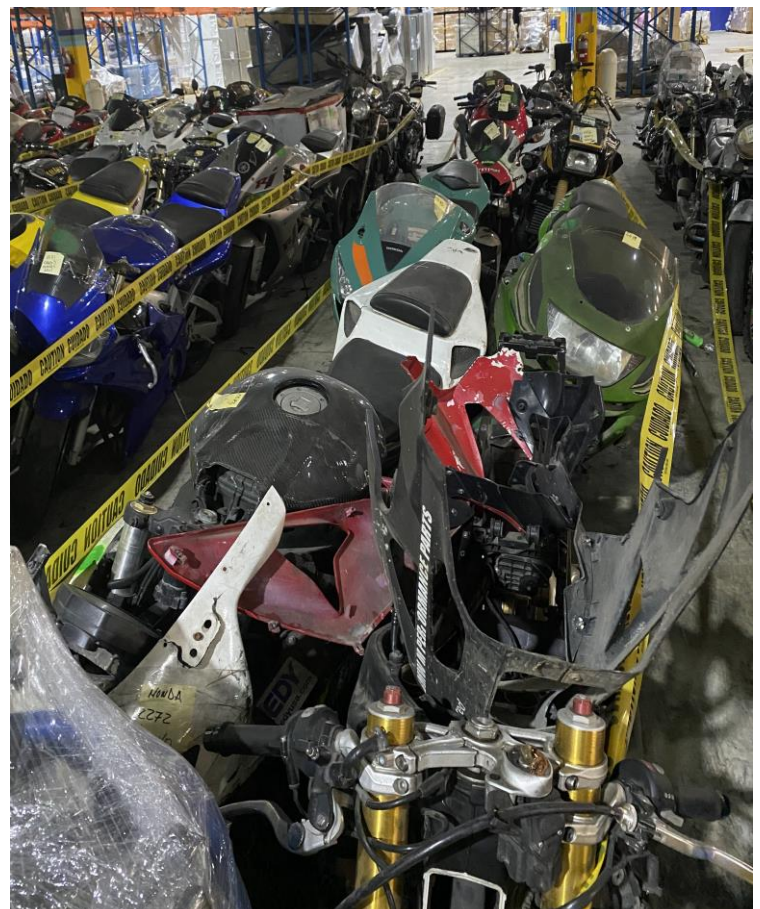

DEPARTAMENTO DE SUBASTA

PIEZAS Y PARTES MOTOCICLETAS

UBICACIÓN: ALMACEN SUBASTA

Descripción	Chasis	Marca	Modelo	Año	Color
MOTOCICLETA	WB105340XEZ309004	BMW	N/A	N/A	NEGRO
MOTOCICLETA	JH2SC57074M002272	HONDA	CBR-1000	2004	NEGRO
MOTOCICLETA	JKAZX2C16XA026619	KAWASAKI	N/A	N/A	VERDE
MOTOCICLETA	JH2SC5940DK500048	HONDA	CBR1000	2012	VERDE
MOTOCICLETA	2YK071408	YAMAHA	N/A	N/A	NEGRO-AMARILLO
MOTOCICLETA	JS1GR7KA572106259	SUZUKI	GSX-R750	2007	NEGRO ROJO Y BLANCO
MOTOCICLETA	LZSPCML0385000435	N/A	N/A	2008	NEGRO
MOTOCICLETA	JKAEXVD158A109295	KAWASAKI	EX500-D	2008	ROJO
MOTOCICLETA	JKAZLCA12HB502543	KAWASAKI	N/A	N/A	NEGRO
MOTOCICLETA	JS1GR7DA8W2100936	SUZUKI	N/A	N/A	AZUL