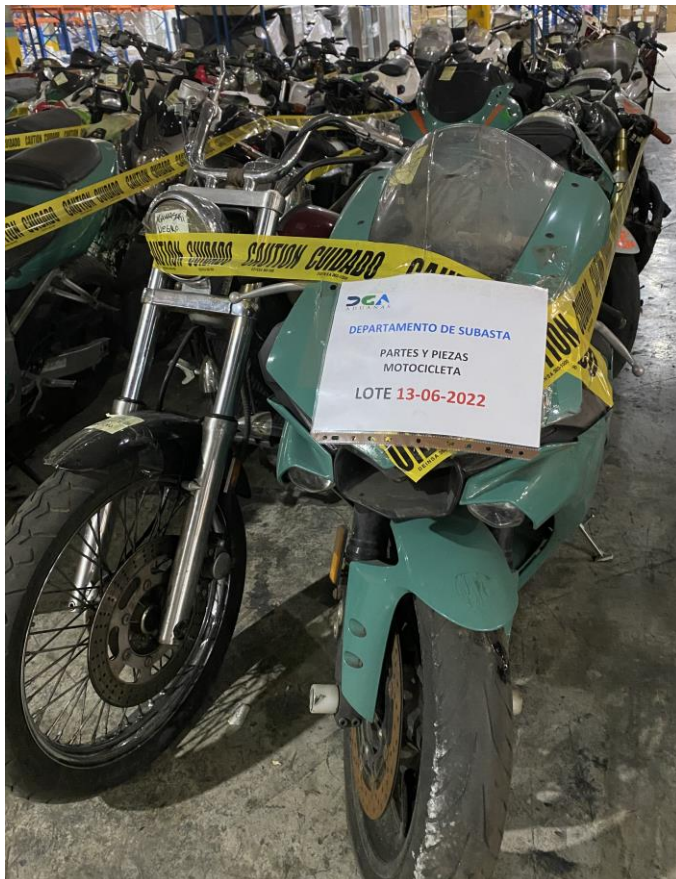

DEPARTAMENTO DE SUBASTA PIEZAS Y PARTES MOTOCICLETAS

UBICACIÓN: ALMACEN SUBASTA

Descripción	Chasis	Marca	Modelo	Año	Color
MOTOCICLETA	JYABN42E0GA001223	YAMAHA	N/A	2016	VERDE
MOTOCICLETA	JKAENVC19YA165196	KAWASAKI	EN500-C	2000	ROJO
MOTOCICLETA	JH2PC37094M103761	HONDA	N/A	N/A	BLANCO
MOTOCICLETA	JKBZXJE13DA003457	KAWASAKI	ZX600R	2015	BLANCO
MOTOCICLETA	JH2PC250XRM306534	HONDA	CBR600	1998	NEGRA
MOTOCICLETA	SMTD00NS29J407760	TRIUMPH	675R	N/A	ROJO
MOTOCICLETA	JKBZXJB183A013596	KAWASAKI	ZX636B	2003	VERDE
MOTOCICLETA	JS1YS52A052101057	HARLEY DAVISON	N/A	N/A	NEGRO
MOTOCICLETA	JYARJ06E85A025814	YAMAHA	R6	N/A	ROJO/NEGRO
MOTOCICLETA	JS1SK43A622101544	SUZUKI	DR-Z400	2002	AZUL