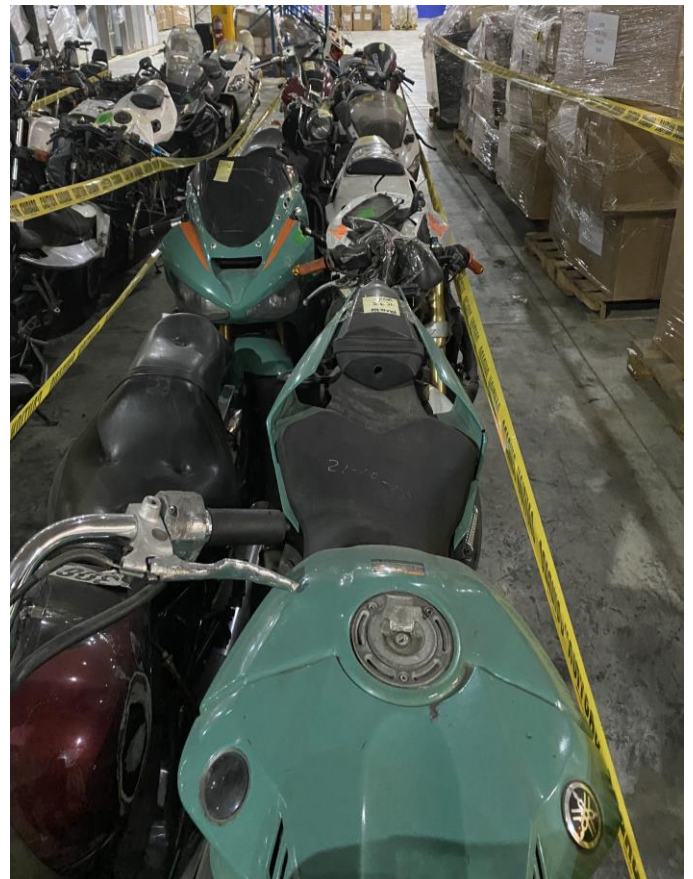

DEPARTAMENTO DE SUBASTA PIEZAS Y PARTES MOTOCICLETAS

UBICACIÓN: ALMACEN SUBASTA

Descripción	Chasis	Marca	Modelo	Año	Color
MOTOCICLETA	JYABN42E0GA001223	YAMAHA	N/A	2016	VERDE
MOTOCICLETA	JKAENVC19YA165196	KAWASAKI	EN500-C	2000	ROJO
MOTOCICLETA	JH2PC37094M103761	HONDA	N/A	N/A	BLANCO
MOTOCICLETA	JKBZXJE13DA003457	KAWASAKI	ZX600R	2015	BLANCO
MOTOCICLETA	JH2PC250XRM306534	HONDA	CBR600	1998	NEGRA
MOTOCICLETA	SMTD00NS29J407760	TRIUMPH	675R	N/A	ROJO
MOTOCICLETA	JKBZXJB183A013596	KAWASAKI	ZX636B	2003	VERDE
MOTOCICLETA	JS1YS52A052101057	HARLEY DAVISON	N/A	N/A	NEGRO
MOTOCICLETA	JYARJ06E85A025814	YAMAHA	R6	N/A	ROJO/NEGRO
MOTOCICLETA	JS1SK43A622101544	SUZUKI	DR-Z400	2002	AZUL