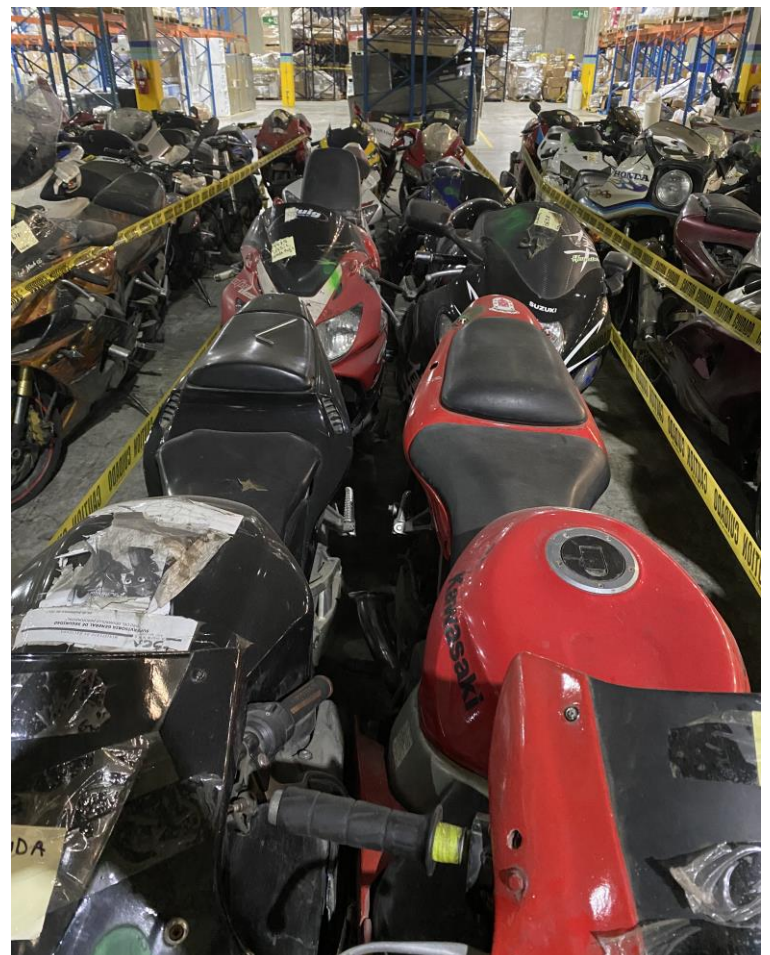

DEPARTAMENTO DE SUBASTA PIEZAS Y PARTES MOTOCICLETAS

UBICACIÓN: ALMACEN SUBASTA

Descripción	Chasis	Marca	Modelo	Año	Color
MOTOCICLETA	JKAZX4J15A048179	KAWASAKI	ZX600-J	2002	ROJO
MOTOCICLETA	JH2PC37064M103412	HONDA	N/A	N/A	NEGRO
MOTOCICLETA	JS1GW71A732106378	SUZUKI	HAYABUSA	2003	NEGRO
MOTOCICLETA	JH2SC4408YM004875	HONDA	CBR900RR	2000	ROJO
MOTOCICLETA	JYARJ12E76A007450	YAMAHA	YZF-R6	2006	AZUL
MOTOCICLETA	JYARJ6E49A012314	YAMAHA	R600	2008	BLANCO
MOTOCICLETA	JH2PC2503VM602912	HONDA	CBR600F3	1997	AZUL
MOTOCICLETA	JH2PC37026M301536	HONDA	CBR600RR	2006	NEGRO
MOTOCICLETA	LLCJPL1029B100661	LONCIN	LX 20011	N/A	ROJO
MOTOCICLETA	JH2PC40097M009903	HONDA	CBR600RR	2007	ROJO