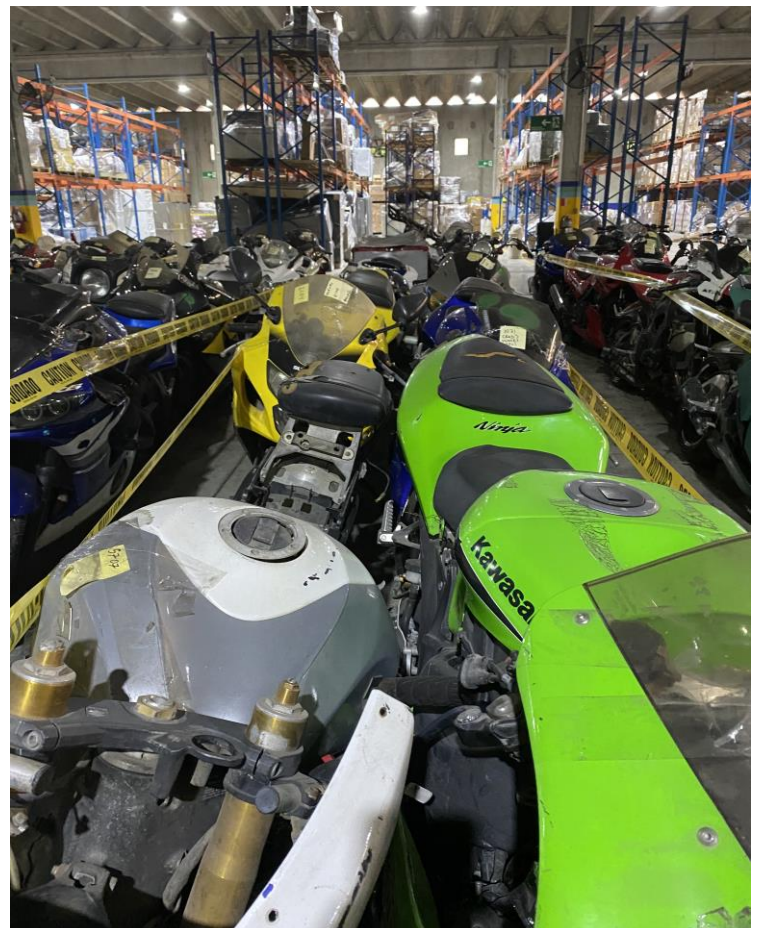

DEPARTAMENTO DE SUBASTA

PIEZAS Y PARTES MOTOCICLETAS

UBICACIÓN: ALMACEN SUBASTA

Descripción	Chasis	Marca	Modelo	Año	Color
MOTOCICLETA	JKBZXJC155A009913	KAWASAKI	ZX636-C1	2005	VERDE
MOTOCICLETA	JS1GN7DA672115707	SUZUKI	GSX-R600	2007	BLANCO
MOTOCICLETA	JYARJ04E12A021071	YAMAHA	YZF600R	2002	AZUL
MOTOCICLETA	JYARJ88E79A001275	YAMAHA	N/A	N/A	NEGRO Y GRIS
MOTOCICLETA	JS1GR7JA252102104	SUZUKI	GSX-R750K5	2005	AMARILLO
MOTOCICLETA	JS1GT76A662104546	SUZUKI	GSX-R1000K6	2006	AZUL
MOTOCICLETA	JKALEEA197A004176	KAWASAKI	N/A	N/A	N/A
MOTOCICLETA	JKAENGA10JA032525	KAWASAKI	AN450-A4 454LTD	1988	MARRON
MOTOCICLETA	KM4MF51A031204183	HYOSUNG	HYOSUNG	N/A	NEGRO
MOTOCICLETA	PJ11A-104189	SUZUKI	MOTOCROSS	N/A	AMARILLO