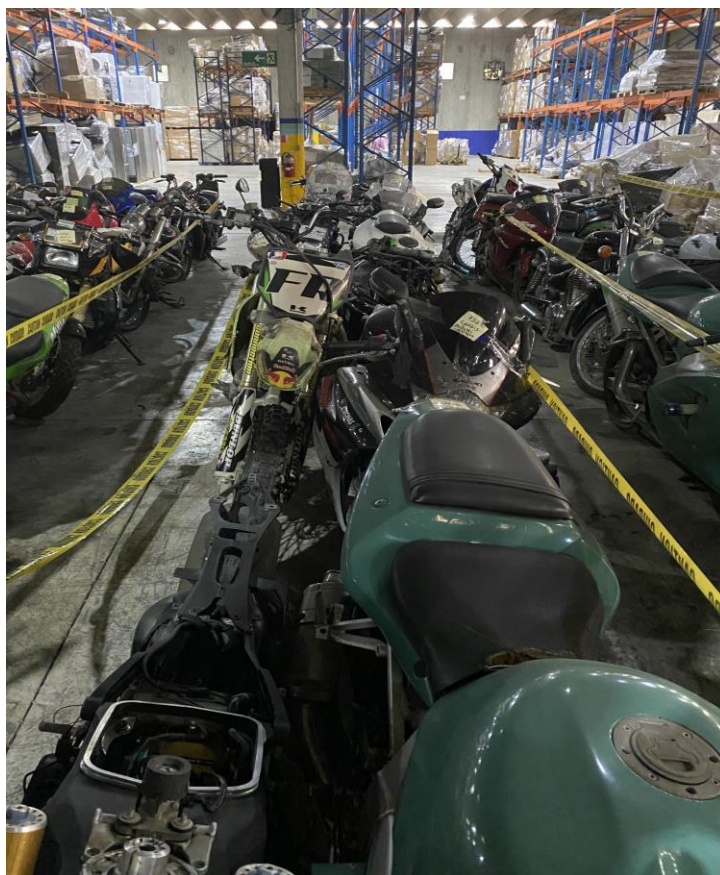

DEPARTAMENTO DE SUBASTA PIEZAS Y PARTES MOTOCICLETAS

UBICACIÓN: ALMACEN SUBASTA

Descripción	Chasis	Marca	Modelo	Año	Color
MOTOCICLETA	JS1GN7BA722109099	SUZUKI	GSX-R600	N/A	VERDE
MOTOCICLETA	ZDM14BVW2GB003809	DUCATI	N/A	2015	ROJO
MOTOCICLETA	JS1GT76A152107322	SUZUKI	R1000		NEGRO
MOTOCICLETA	JKAKXMT57A016551	KAWASAKI	KW250 / KX250F	2007	VERDE
MOTOCICLETA	JYARN13E74A003964	YAMAHA	N/A	N/A	BLANCO
MOTOCICLETA	JH2RC0405CM303790	HONDA	CB750	N/A	GRIS
MOTOCICLETA	JS1GT78A5C2102067	SUZUKI	GSX-R1000	2012	NEGRO
MOTOCICLETA	JS1GN7DA262110566	SUZUKI	N/A	N/A	NEGRO
MOTOCICLETA	ZD4RRTR069S001189	APRILIA	RSV 1000R	2009	BLANCO
MOTOCICLETA	JYAVE011000005100	YAMAHA	XVS125 DRAGSTAR	N/A	ROJO VINO