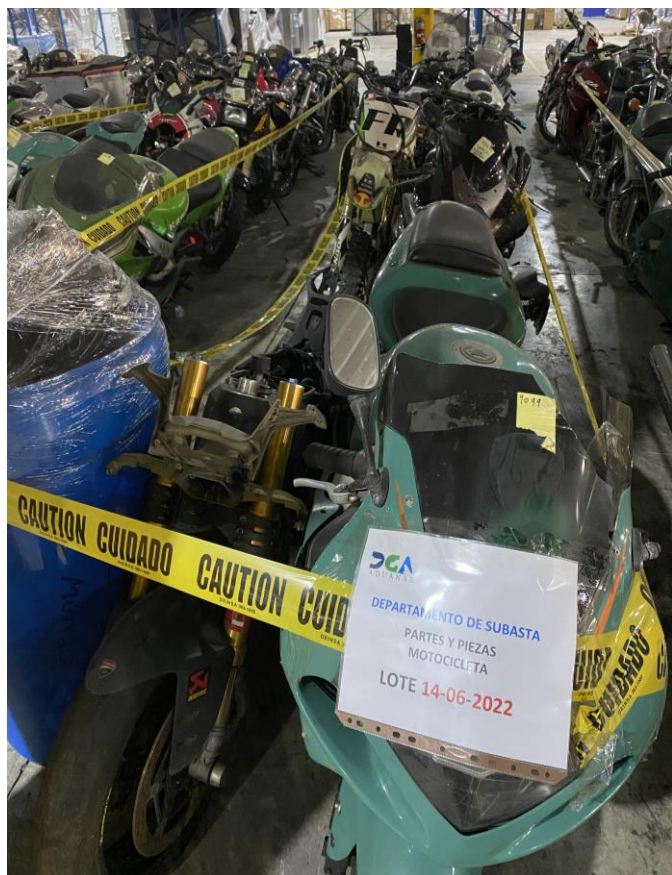

DEPARTAMENTO DE SUBASTA PIEZAS Y PARTES MOTOCICLETAS

UBICACIÓN: ALMACEN SUBASTA

Descripción	Chasis	Marca	Modelo	Año	Color
MOTOCICLETA	JS1GN7BA722109099	SUZUKI	GSX-R600	N/A	VERDE
MOTOCICLETA	ZDM14BVW2GB003809	DUCATI	N/A	2015	ROJO
MOTOCICLETA	JS1GT76A152107322	SUZUKI	R1000		NEGRO
MOTOCICLETA	JKAKXMT57A016551	KAWASAKI	KW250 / KX250F	2007	VERDE
MOTOCICLETA	JYARN13E74A003964	YAMAHA	N/A	N/A	BLANCO
MOTOCICLETA	JH2RC0405CM303790	HONDA	CB750	N/A	GRIS
MOTOCICLETA	JS1GT78A5C2102067	SUZUKI	GSX-R1000	2012	NEGRO
MOTOCICLETA	JS1GN7DA262110566	SUZUKI	N/A	N/A	NEGRO
MOTOCICLETA	ZD4RRTR069S001189	APRILIA	RSV 1000R	2009	BLANCO
MOTOCICLETA	JYAVE011000005100	YAMAHA	XVS125 DRAGSTAR	N/A	ROJO VINO