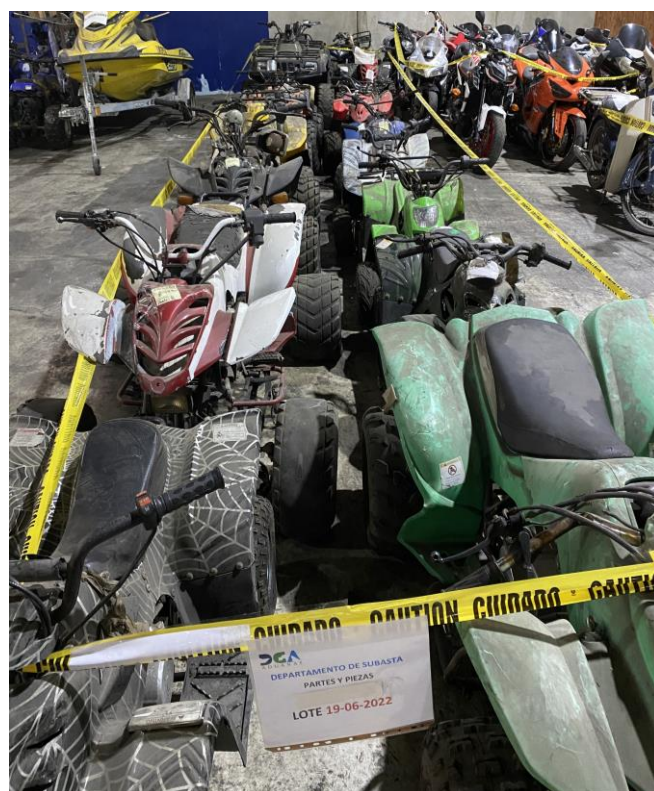

DEPARTAMENTO DE SUBASTA PIEZAS Y PARTES PARA VEHICULOS

UBICACIÓN: ALMACEN SUBASTA

Descripción	Chasis	Marca	Modelo	Año	Color
4 WHEEL	1P52FMH07060146	4 WHEEL /MINI	N/A	N/A	ROJO
4 WHEEL	15FMH19020380	4 WHEEL /MINI	N/A	N/A	MAMEI
4 WHEEL	169FMI5D059070	ATAKK/ 4 WHEEL	N/A	N/A	ROJO/NEGRO
4 WHEEL	LHJSKM3386B004293	4 WHEEL	N/A	N/A	NEGRO
4 WHEEL	LXYZCML0870P18485	SHINERAY /4 WHEEL	N/A	N/A	ROJO/BLANCO
4 WHEEL	139FMBDY034064	4 WHEEL /MINI	N/A	N/A	AMARILLO
4 WHEEL	RFBLE07C44P17131	KYMCO / 4 WHEEL	N/A	N/A	AMARILLO
4 WHEEL	LHX5AACBXA0000110	4 WHEEL /MINI	N/A	N/A	NEGRO
4 WHEEL	4UF02ATVX2T244465	SUZUKI / 4 WHEEL	N/A	N/A	VERDE
4 WHEEL	L6ASCHE169A001898	4 WHEEL /MINI	N/A	N/A	VERDE
4 WHEEL	L8YSCHLK1EYA02820	4 WHEEL /MINI	N/A	N/A	VERDE
4 WHEEL	152FMH DY035804	4 WHEEL	N/A	N/A	VERDE
4 WHEEL	L5NAAFB3E1039125	4 WHEEL /MINI	N/A	N/A	NEGRO
4 WHEEL	TJ152FMH61100514	4 WHEEL /MINI	N/A	N/A	AZUL
4 WHEEL	L4PGUM21573000529	4 WHEEL /MINI	N/A	N/A	BLANCO