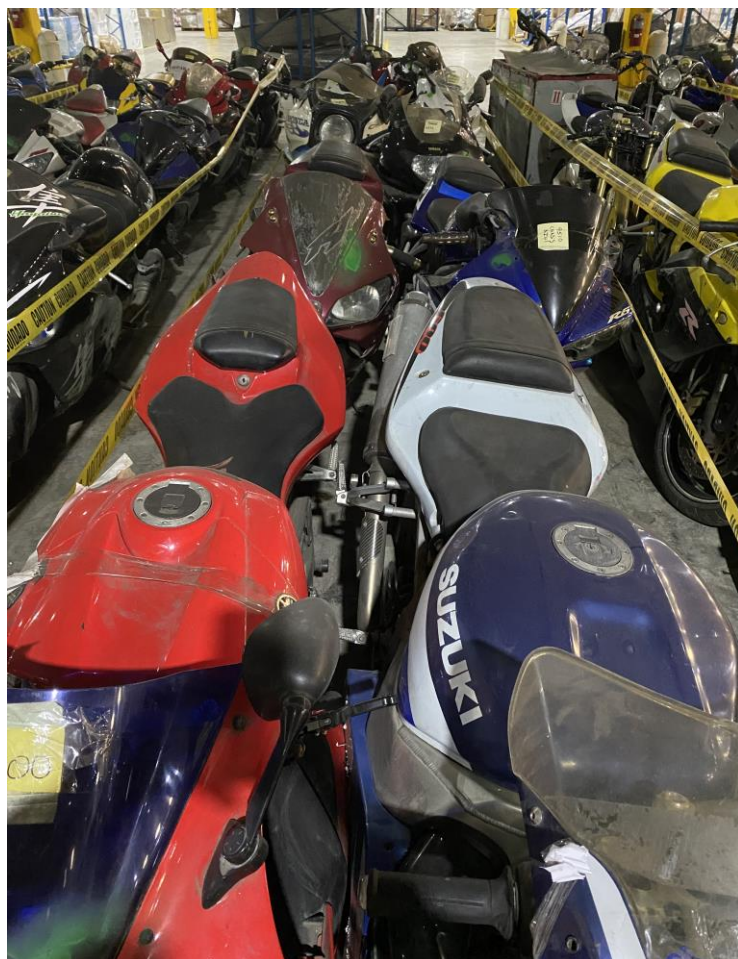

DEPARTAMENTO DE SUBASTA PIEZAS Y PARTES MOTOCICLETAS

UBICACIÓN: ALMACEN SUBASTA

Descripción	Chasis	Marca	Modelo	Año	Color
MOTOCICLETA	JS1GN7BA112101787	SUZUKI	GSX-R600	2001	AZUL
MOTOCICLETA	JYARN13E25A011200	YAMAHA	N/A	N/A	ROJO
MOTOCICLETA	JYRAJO6E93A009510	YAMAHA	R750	N/A	AZUL
MOTOCICLETA	JYARNO5E9YA003462	YAMAHA	R1000	N/A	ROJO
MOTOCICLETA	JYASAHE082A030656	YAMAHA	BL.22142A	N/A	N/A
MOTOCICLETA	JS1GR7LA292102980	SUZUKI	GSX-R750	2009	BLANCO
MOTOCICLETA	JH2SC060X0C400181	HONDA	N/A	2012	BLANCO
MOTOCICLETA	JKAZXCB13KA017117	KAWASAKI	N/A	N/A	ROJO
MOTOCICLETA	JH2PC37063M009187	HONDA	R600	N/A	BLANCO
MOTOCICLETA	JS1GT75A532107113	SUZUKI	GSX 1000	2003	ROJO