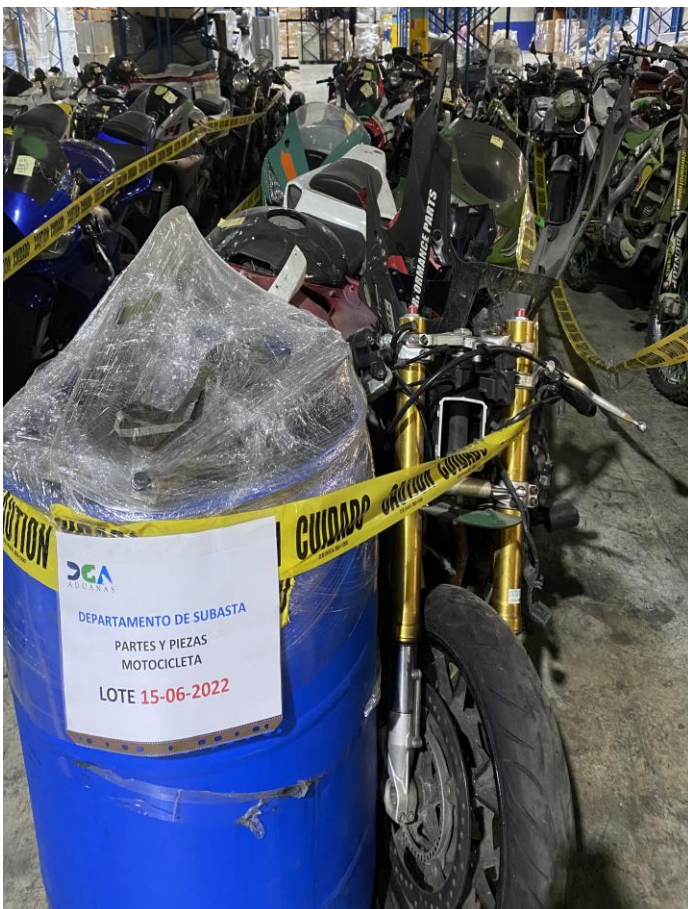

DEPARTAMENTO DE SUBASTA

PIEZAS Y PARTES MOTOCICLETAS

UBICACIÓN: ALMACEN SUBASTA

Descripción	Chasis	Marca	Modelo	Año	Color
MOTOCICLETA	WB105340XEZ309004	BMW	N/A	N/A	NEGRO
MOTOCICLETA	JH2SC57074M002272	HONDA	CBR-1000	2004	NEGRO
MOTOCICLETA	JKAZX2C16XA026619	KAWASAKI	N/A	N/A	VERDE
MOTOCICLETA	JH2SC5940DK500048	HONDA	CBR1000	2012	VERDE
MOTOCICLETA	2YK071408	YAMAHA	N/A	N/A	NEGRO-AMARILLO
MOTOCICLETA	JS1GR7KA572106259	SUZUKI	GSX-R750	2007	NEGRO ROJO Y BLANCO
MOTOCICLETA	LZSPCML0385000435	N/A	N/A	2008	NEGRO
MOTOCICLETA	JKAEXVD158A109295	KAWASAKI	EX500-D	2008	ROJO
MOTOCICLETA	JKAZLCA12HB502543	KAWASAKI	N/A	N/A	NEGRO
MOTOCICLETA	JS1GR7DA8W2100936	SUZUKI	N/A	N/A	AZUL