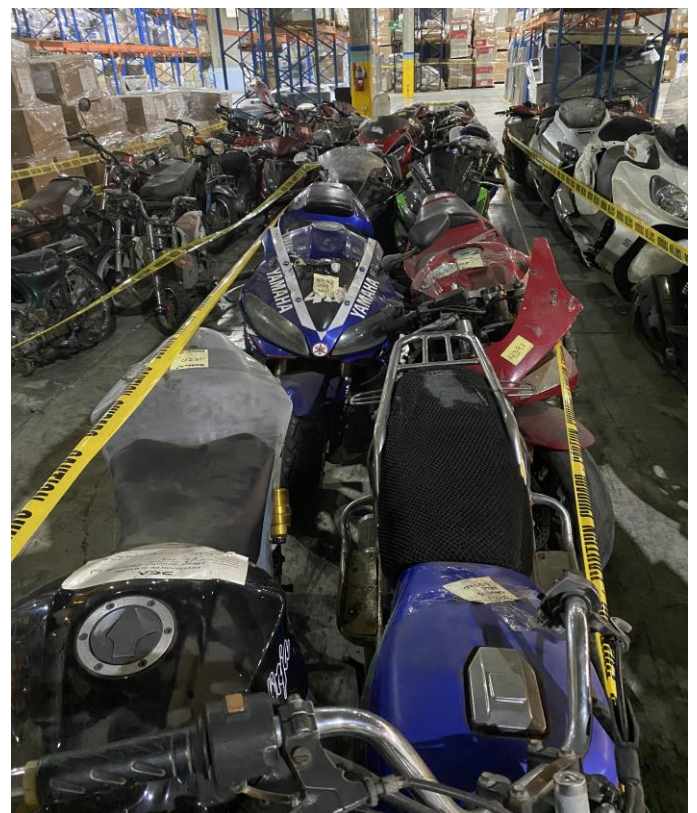

DEPARTAMENTO DE SUBASTA PIEZAS Y PARTES MOTOCICLETAS

UBICACIÓN: ALMACEN SUBASTA

Descripción	Chasis	Marca	Modelo	Año	Color
MOTOCICLETA	L08YGJDEXK1000296	RFZ	N/A	N/A	AZUL/BLANCO
MOTOCICLETA	JSTGR7JA952106781	SUZUKI	N/A	N/A	MAMEI/NEGRO
MOTOCICLETA	JSTGH71A362173607	SUZUKI	N/A	N/A	BLANCO
MOTOCICLETA	JH25C50072M007625	HONDA	N/A	N/A	AZUL
MOTOCICLETA	SMTL03NEXGT731399	TRIUMPH	N/A	N/A	BLANCO
MOTOCICLETA	JH2PC37036M309094	HONDA	N/A	N/A	ROJO
MOTOCICLETA	JYA3PT0363A040159	YAMAHA	N/A	N/A	AZUL
MOTOCICLETA	L0GYDDCB9DB001923	MINICROSS	N/A	N/A	AZUL
PASOLA	JH2MF06735K100469	HONDA/PASOLA	N/A	N/A	GRIS
PASOLA	JS1CP51B982100072	SUZUKI/ PASOLA	N/A	N/A	BLANCO
PASOLA	ZAPM349W385801042	PASOLA VB500	N/A	N/A	CREMA
PASOLA	ZY2017000700038	PASOLA V2	N/A	N/A	ROJO
PASOLA	5852-2174-1373-256	TAILG/PASOLA	N/A	N/A	GRIS